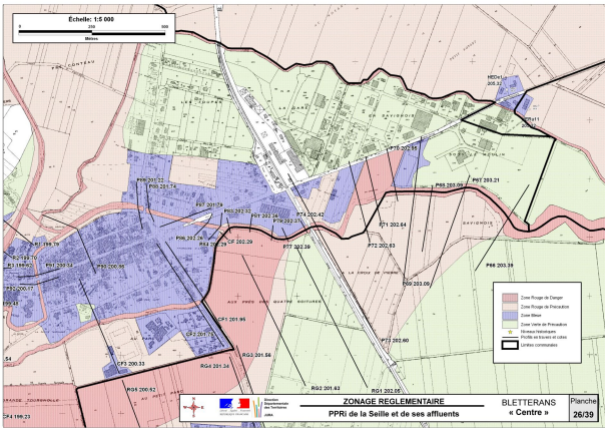

Échelle: 1:5 000

- Zone Rouge de Danger
- Zone Rouge de Précaution
- Zone Bleue
- Zone Verte de Précaution
- Niveaux hydrologiques
- Profilés en travers et câbles
- Limites communales

Service
Départementale
des Territoires
JURA

ZONAGE REGLEMENTAIRE
PPRi de la Seille et de ses affluents

BLETTERANS
« Centre »